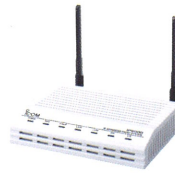

6連急速充電器
BC-211
(ACアダプター付)

ケース類

ハードケース
LC-183 (BP-271用)
LC-185 (BP-272用)

車載キット

マウントブラケット
MBA-7

Bluetooth®対応
充電器
BC-218

マウントベース
MBF-1

※IP500H装着時の使用イメージです。
IP500Hは付属しません。

スピーカー
マイクロホン
HM-215
(BC-218専用)

シガレットライターケーブル
(12V/24V対応)
CP-22
(BC-218用)

ACアダプター
BC-216S
(BC-218用)

マイク&スピーカー

◀ 小型スピーカー
マイクロホン
HM-186LS

▶ イヤホンマイクロホン
HM-153LS

◀ 小型イヤホン
マイクロホン
HM-166LS

▲ ヘッドセット
HS-102
(OPC-2359と
組み合わせて使用)

▲ 通話スイッチ内蔵型
接続ケーブル
OPC-2359
(電子ロック式)

◀ Bluetooth®
ヘッドセット
VS-3

拡張機器

LTEゲートウェイ
IP500G

RoIPゲートウェイ
VE-PG3

レンタル専用商品
IP500H #02

LTEトランシーバー(車載型)
IP500M